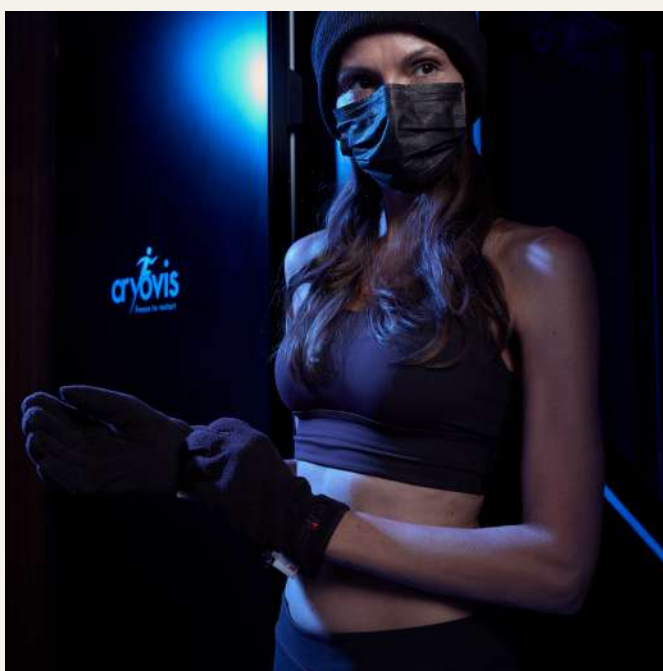

CRIOSUITE

La forza rigenerante della crioterapia full-body in cabina dedicata.

SINGLE SESSION

TRATTAMENTO IN CRIOCABINA FULL-BODY CHE STIMOLA ENERGIA, RECUPERO E LONGEVITÀ.

€ 65

TRIAL PACK

3 SESSIONI DI TRATTAMENTO IN CRIOCABINA FULL-BODY.

€ 135

5 SESSIONS PACK

PERCORSO CONTINUATIVO IN CRIOTERAPIA PER MOLTIPLICARE I BENEFICI NEL TEMPO.

€ 300

10 SESSIONS PACK

PROGRAMMA INTENSIVO PER RISULTATI POTENZIATI CON COSTANZA E FREQUENZA.

€ 550